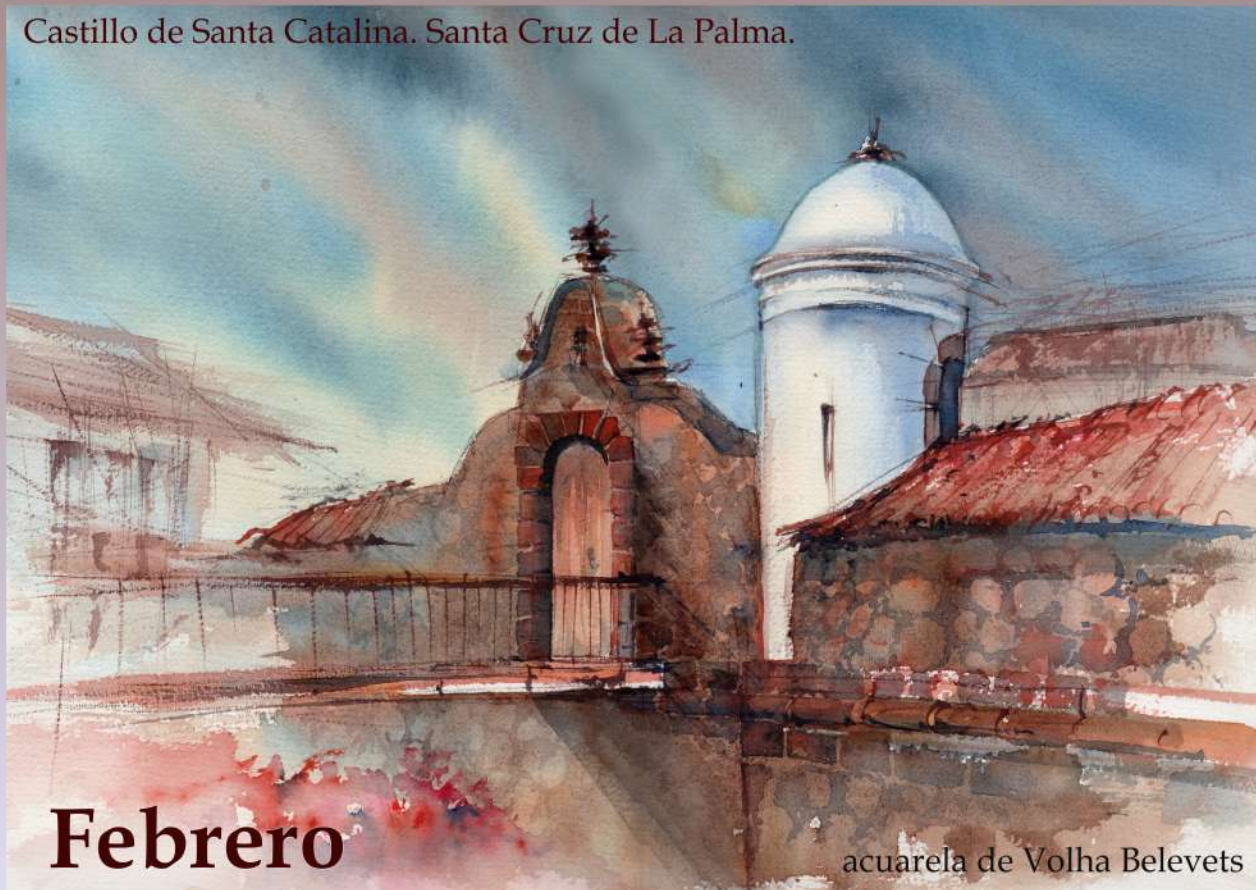

2020

Museo Histórico Militar de Canarias

Castillo de Santa Catalina. Santa Cruz de La Palma.

Febrero

acuarela de Volha Belevets

Sá Do Lu Ma Mi Ju Vi Sá Do Lu Ma Mi Ju Vi Sá Do Lu Ma Mi Ju Vi Sá
1 2 3 4 5 6 7 8 9 10 11 12 13 14 15 16 17 18 19 20 21 22 23 24 25 26 27 28 29